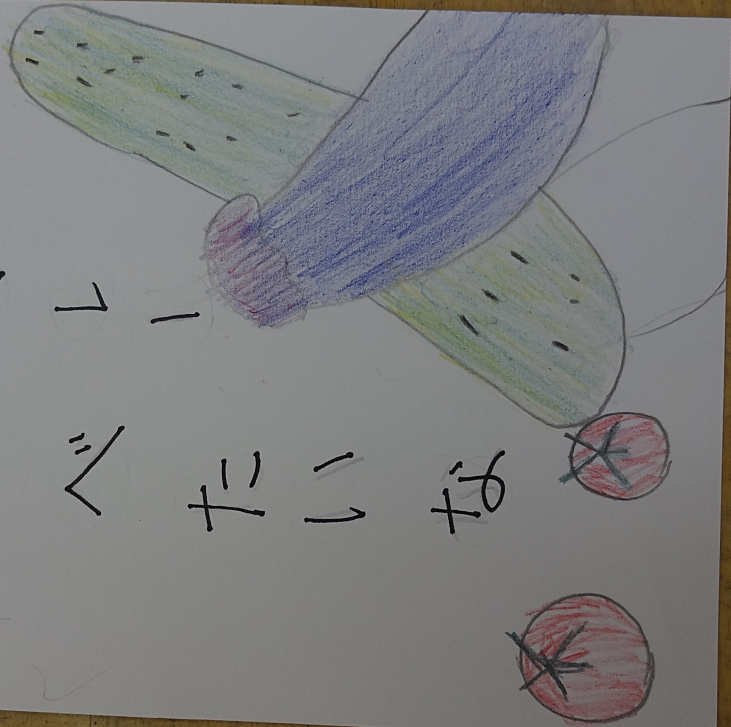

夏力ー

食へたいな

自転車
の行者専用

赤信号で
わたったら
ゲームオーバー