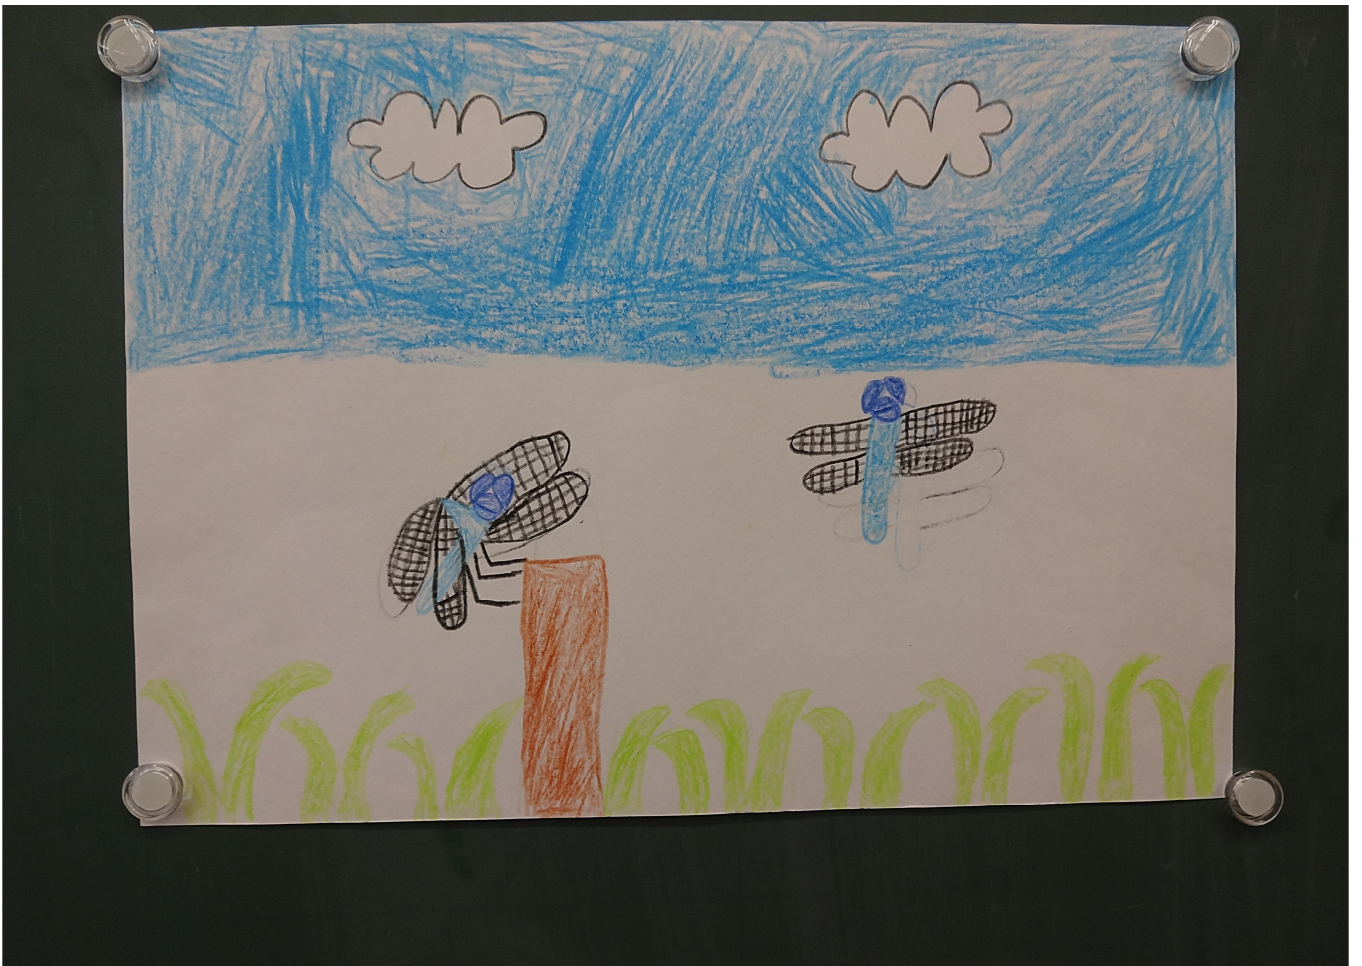

夏力ー

食へたいな

自転車
の行者専用

赤信号で
わたったら
ゲームオーバー