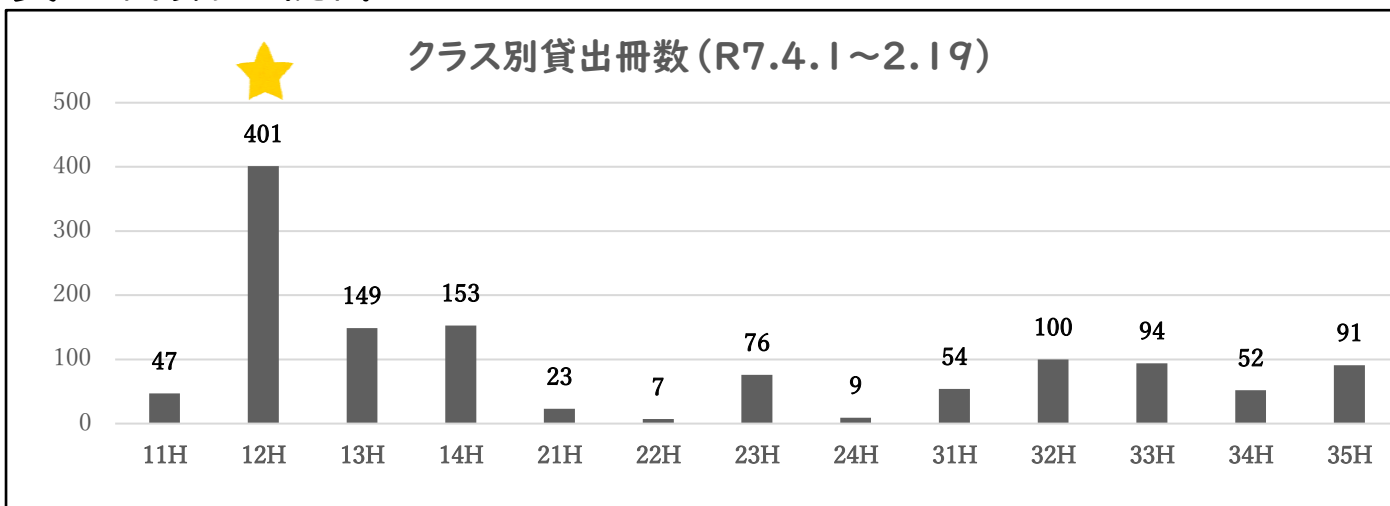

図書館だより

石川県立金沢北陵高校図書館

令和8年3月号

春休み前の貸出について

長期のお休みに入るので、貸出のルールが一部変更になります。どうぞご利用ください。

貸出冊数：無制限（何冊でも OK!）

返却日：4月10日（金）まで

貸出冊数の統計

今年度、人気のあった本は...

語彙力を高める本でした。

漢字の勉強や、小説を書くなど理由は人々それぞれ...

■ 「言葉の連想辞典」

■ 「和の幻想ネーミング辞典」

■ 「創作ネーミング辞典」

■ 「気持ちを描くことば探し辞典」

■ 「エモい古語辞典」

■ 「にゃんこ四字熟語辞典」など...