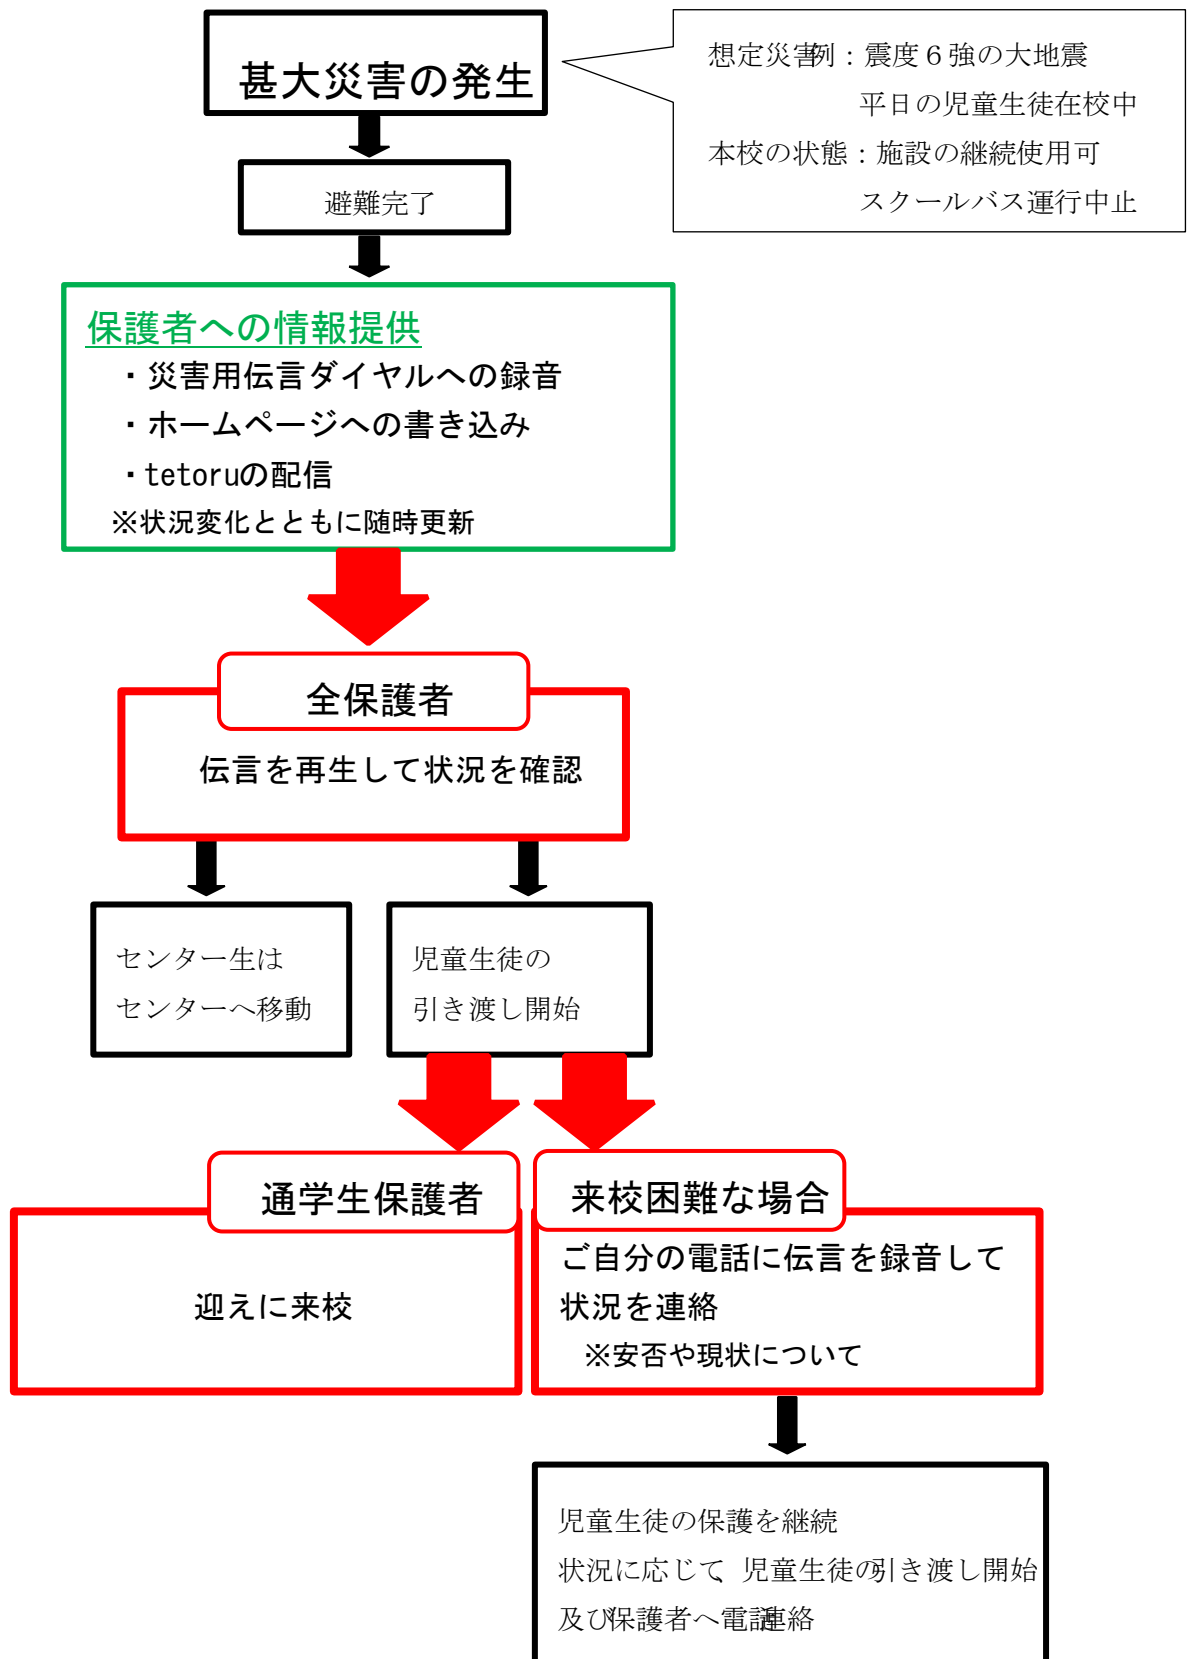

■ 甚大災害発生時における本校の対応体制（略記）

★引き渡しに困難あるいは危険と判断した場合、学校で保護を継続します。

★その他、災害時の状況により学校での保護期間等が変わりますので、その都度「災害用伝言ダイヤル」やホームページ等で情報提供します。

※※※ 災害用伝言ダイヤルの利用方法 ※※※

■学校の伝言を再生する場合

■ご自分の電話に伝言を録音する場合(来校困難な場合)