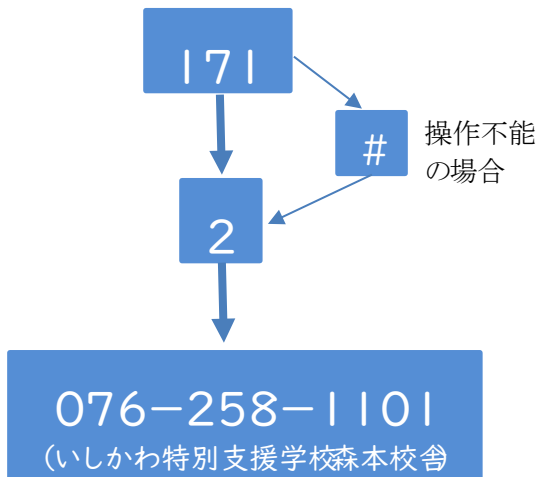

■ 甚大災害発生時における本校の対応体制（略記）

★引き渡しに困難あるいは危険と判断した場合、学校で保護を継続します。

★その他、災害時の状況により学校での保護期間等が変わりますので、その都度「災害用伝言ダイヤル」やホームページ等で情報提供します。

※※※ 災害用伝言ダイヤルの利用方法 ※※※

■学校の伝言を再生する場合

■ご自分の電話に伝言を録音する場合(来校困難な場合)