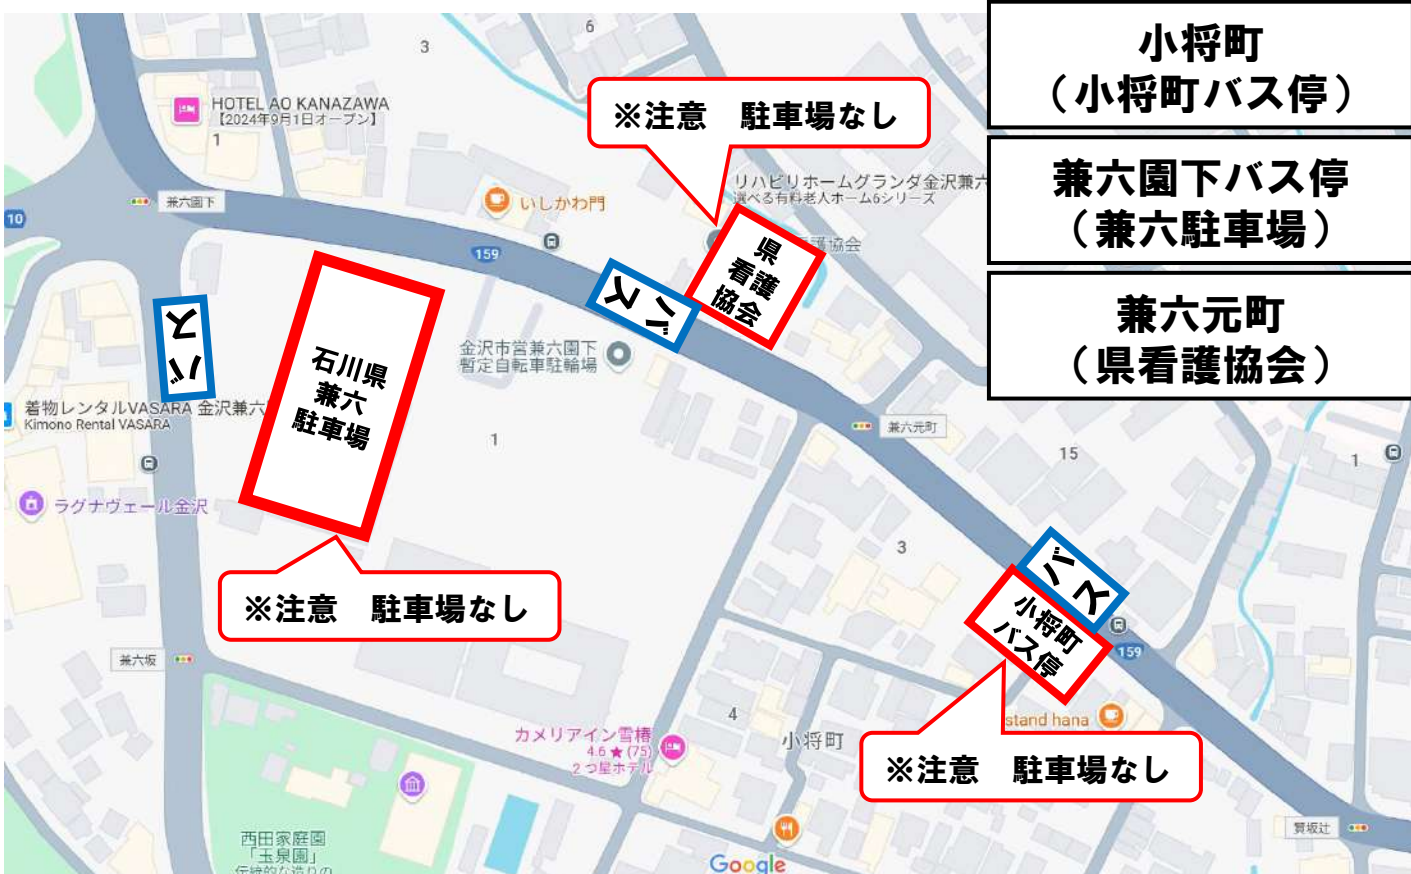

※文字の向きは、進行方向を表します。

※スクールバス登下校便バス停については、運行表と合わせてご確認ください。

**神谷内  
(らーめん太郎)**

2

**神宮寺  
(神宮寺食堂)**

※注意 お店の前は避け、奥に駐車する

3

## 堀川町 (岡ホテル)

5

**鳴和  
(8番ラーメン)**

**8**

**小将町  
(小将町バス停)**

**兼六園下バス停  
(兼六駐車場)**

**兼六元町  
(県看護協会)**

**9**

**笠舞  
(猿丸神社バス停)**

**従業員  
駐車場**

**みひらRクリニック従業員駐車場に  
駐車する**

**10**

**笠舞  
(石引温泉駐車場)**

**石引温泉  
駐車場**

**※注意  
温泉利用者の迷惑にならないように  
出入り口を避け、必ず奥側に駐車する**

**11**

# 鈴見台 (鈴見台バス停近く)

1 3