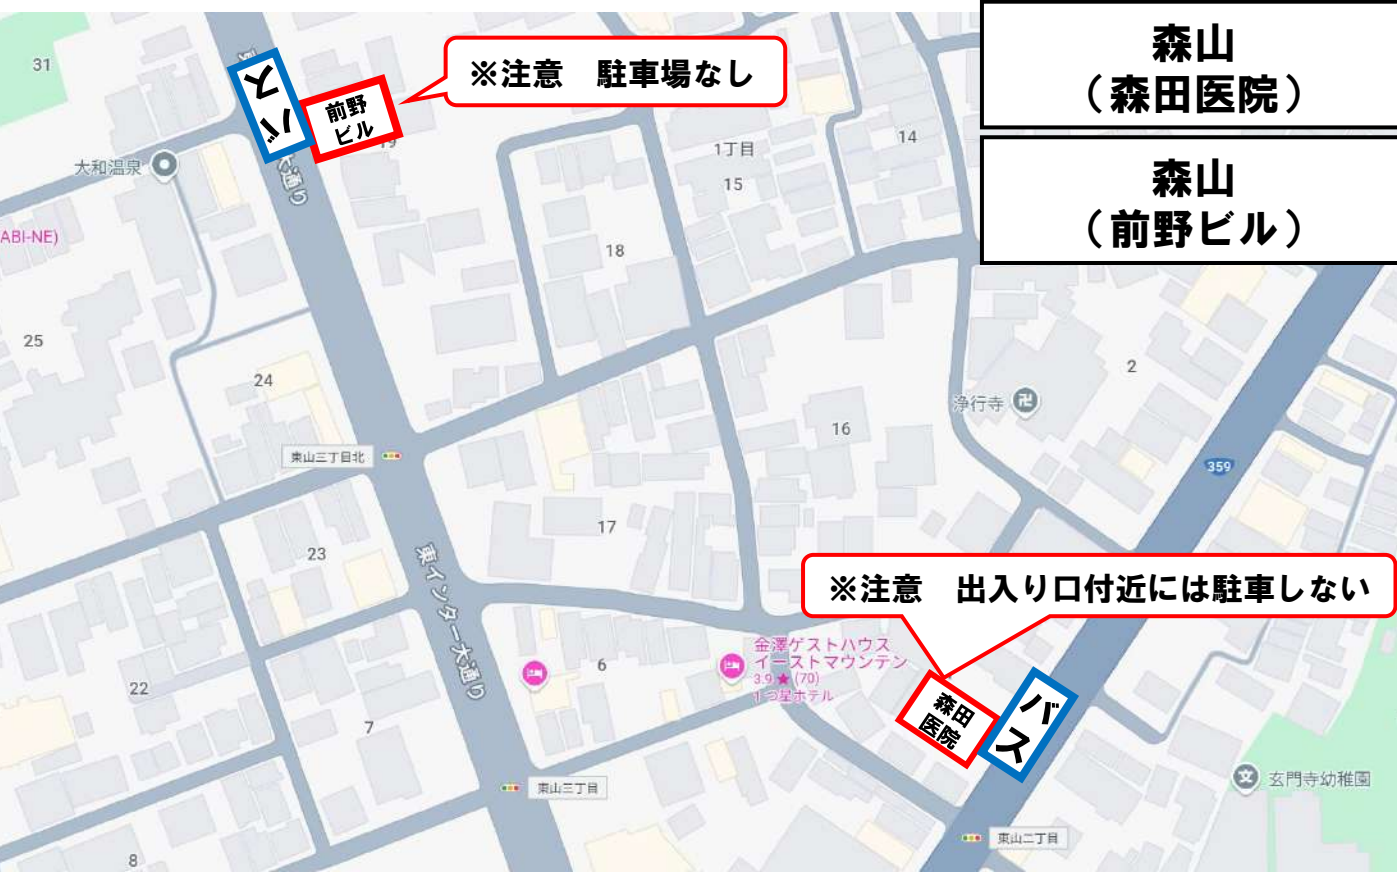

※文字の向きは、進行方向を表します。

※スクールバス登下校便バス停については、運行表と合わせてご確認ください。

**神谷内  
(らーめん太郎)**

2

**神宮寺  
(神宮寺食堂)**

※注意 お店の前は避け、奥に駐車する

3

## 小坂町 (東進予備校)

4

## 堀川町 (岡ホテル)

5

**鳴和  
(8番ラーメン)**

**8**

**小将町  
(小将町バス停)**

**兼六園下バス停  
(兼六駐車場)**

**兼六元町  
(県看護協会)**

**9**

**笠舞  
(猿丸神社バス停)**

**従業員  
駐車場**

**みひらRクリニック従業員駐車場に  
駐車する**

**10**

**笠舞  
(石引温泉駐車場)**

**石引温泉  
駐車場**

**※注意  
温泉利用者の迷惑にならないように  
出入り口を避け、必ず奥側に駐車する**

**11**