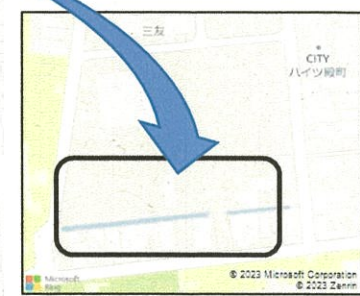

7/4(土) 進路・文理選択説明会 学校以外の可能な駐車場

学校以外の可能な駐車場は下の6か所(A~F)あります。

注意:F(丸の内配水駐車場)は手前の1~52番のみ駐車可能。フェンス内には駐車しないでください。

丸の内配水場駐車場
黒枠内が駐車可能範囲
(フェンスの手前)

拡大図

- A 小松年金事務所
- B 小松市駐車場
- C 小松市職員駐車場1
- D 小松市職員駐車場4
- E1 小松市職員駐車場2
- E2 小松市職員駐車場2-2
- F 丸の内配水駐車場