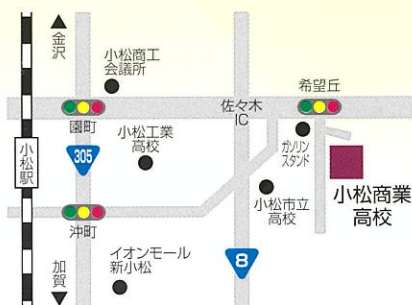

商業部

- 会計部
- 情報処理部
- ワープロ部
- 珠算・電卓部
- 英語部

文化部

- インターアクト部
- 華道・茶道部
- 吹奏楽部

石川県立小松商業高等学校

〒923-8555 石川県小松市希望丘10番地
 TEL 0761-47-3221 FAX 0761-47-8038
<https://cms.ishikawa-c.ed.jp/komash/>

【アクセス方法】

JR小松駅西口3番乗場より
 バス(12分)

- ・ハニベ行き
 - ・西軽海行き
 - ・大杉行き
 - ・原行き
- 「希望ヶ丘」下車0分