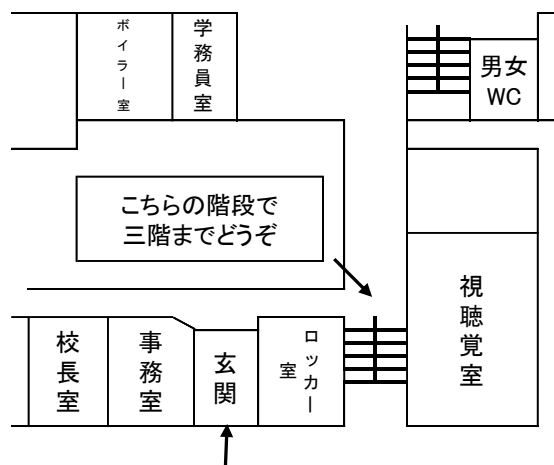

向陽高校 学校図書館 地域開放についてのご案内

石川県立金沢向陽高等学校

本校では、地域との連携・交流の一環として、今年度も下記の通り「図書館地域開放」を行います。
身近な図書館として、3万冊に及ぶ蔵書をどうぞご利用ください。

開放時間 毎週金曜日 午前9時～正午まで

- *いしかわ教育ウイーク中（11/2、4～6）は連日実施します。
- *お盆(8/14)、年末年始(1/1)、金曜が祭日になったとき、休館日とします。
- *臨時的に開放できない場合は本校職員玄関前にその旨掲示します。

ご利用方法

事務室窓口で、来校者名簿に記入し、『入校許可証』をつけて、3階図書館にお越し下さい。初めて借りる方は貸し出しカードを作成しますので、身分を証明するもの（運転免許証・保険証等）をお持ちください。

- (1) 1回の貸し出し冊数は3冊以内でお願いします。
- (2) 貸し出し期間は2週間以内でお願いします。
- (3) 開放日以外の貸し出しは行いません。

開放日に返却できない場合は、
事務室に預けて返却してください。

- (4) 図書紛失及び破損については、
  原則として弁償していただきます。

*裏面に来校された際の校内への入り方についてのお知らせがあります。

◇本校HPのご案内

本校ウェブサイト、

<https://cms.ishikawa-c.ed.jp/kouyoh/>

『図書館から』というリンク先に蔵書リストがあり最新刊から順にならんでいます。

また、検索することもできますのでぜひご覧ください。

図書館案内図

720 絵画	720 絵画	750 工芸	700 芸術 790 娯楽	918 個人全集	洗面所	金沢学コーナー	入口
760 音楽	780スポーツ 800言語	500 工学・コンピュータ 600 産業・園芸・ペット	910 古典 920 漢文 930 外国文学・小説	910 日本文学 詩・短歌	外国語辞典 絵本・児童書	Padシステム 岩波新書	カウンター 貸出はこちら
728 書道	430 化学 460 生物 490 医学	400 自然科学 410 数学	913 日本文学・エッセイ 913 日本文学・エッセイ 著者名の「あいう～」順に並ぶ	ライオンズクラブ(贈贈) 岩波ジュニア新書	機 机 机	おすすめの本	広辞苑・貸し出し用辞書など
おすすめの本	300 社会科学 320 法律 290 旅行記・地図	200 歴史・地理 280 伝記	910日本文学 軽読書 920外国文学 進路に関する本	和田文庫(贈贈) 移学旅行・ファンタジー	机 机 机	おすすめの本	PC2台
郷土資料	100 哲学・宗教・占い 159 人生論 000総記 108哲学全集 090岩波ブックレット				PC6台 机	マンガ 文庫本	新刊台 北沢 朝日 新刊本
	大型本・百科事典 岩波・中公新書				コバルト文庫 富士見・スニーカー文庫	雑誌コーナー	司書室

石川県立金沢向陽高校
図書係（野島・薄井）
TEL：258-2355
FAX：258-3592