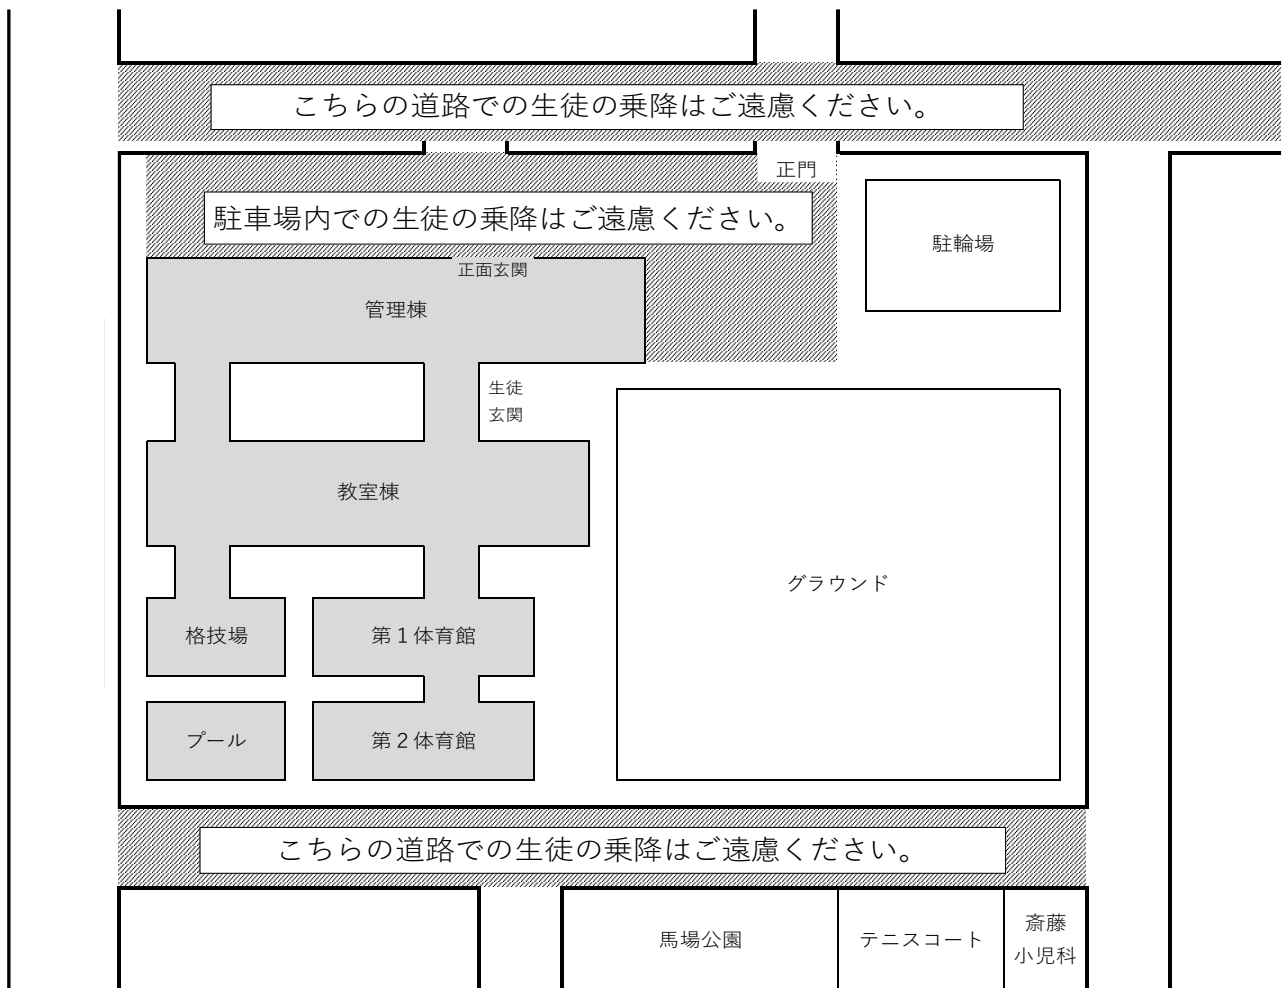

令和 8 年 4 月 8 日

保護者等各位

石川県立松任高等学校
校長 沖野 信一

自家用車での生徒の送迎について（お願い）

陽春の候 保護者等の皆様におかれましてはご健勝のこととお慶び申し上げます。

本校では生徒の送迎時において、学校校地内および周辺道路（下図参照）での駐停車および生徒の乗降を禁止しています。

地域住民の方の交通安全の妨げにならないようご理解、ご協力をお願いいたします。

※ 生徒の完全下校時刻は平日 19 時、土日祝日、長期休業中、考査期間中は 17 時です。待ち合わせ場所が必要な場合はご家庭で相談のうえ、安全な場所をお選びください。

※ けがや体調不良等により徒歩での登下校が困難な生徒の送迎については、正面玄関前での乗降を認めています。必要な場合は、遠慮なく担任までご連絡ください。

※ 部活動遠征等のため、早朝や夜間に送迎が必要な場合には、別途部活動顧問等から連絡いたします。

お問い合わせ先 松任高校 生徒課 TEL 076-275-2242