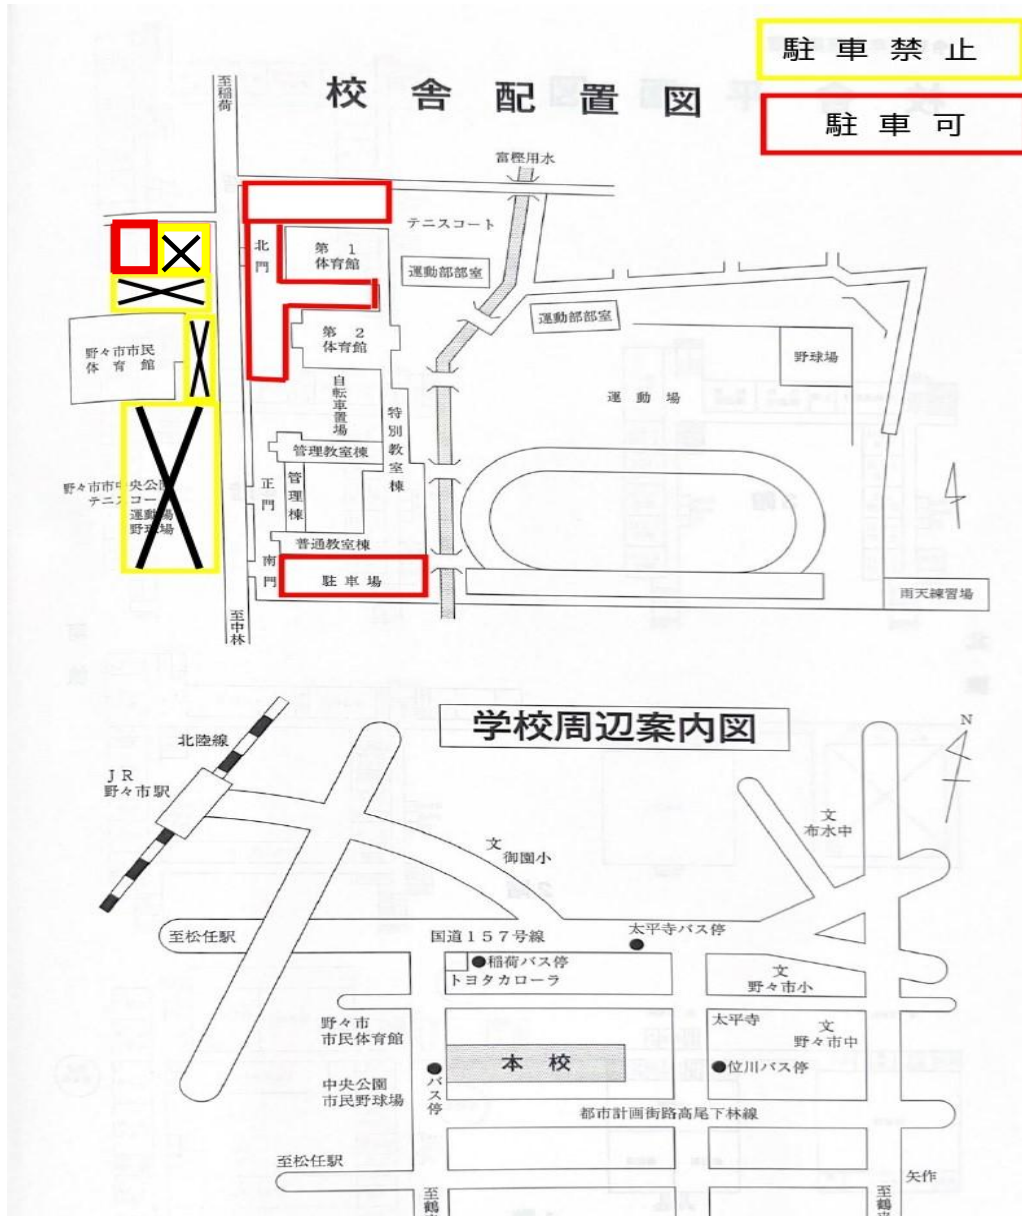

◇明倫高校周辺地図

住所：野々市市下林 3 丁目309

◇明倫高校から旧 ICC へのルート

住所：野々市市下林2丁目 94 番地-6