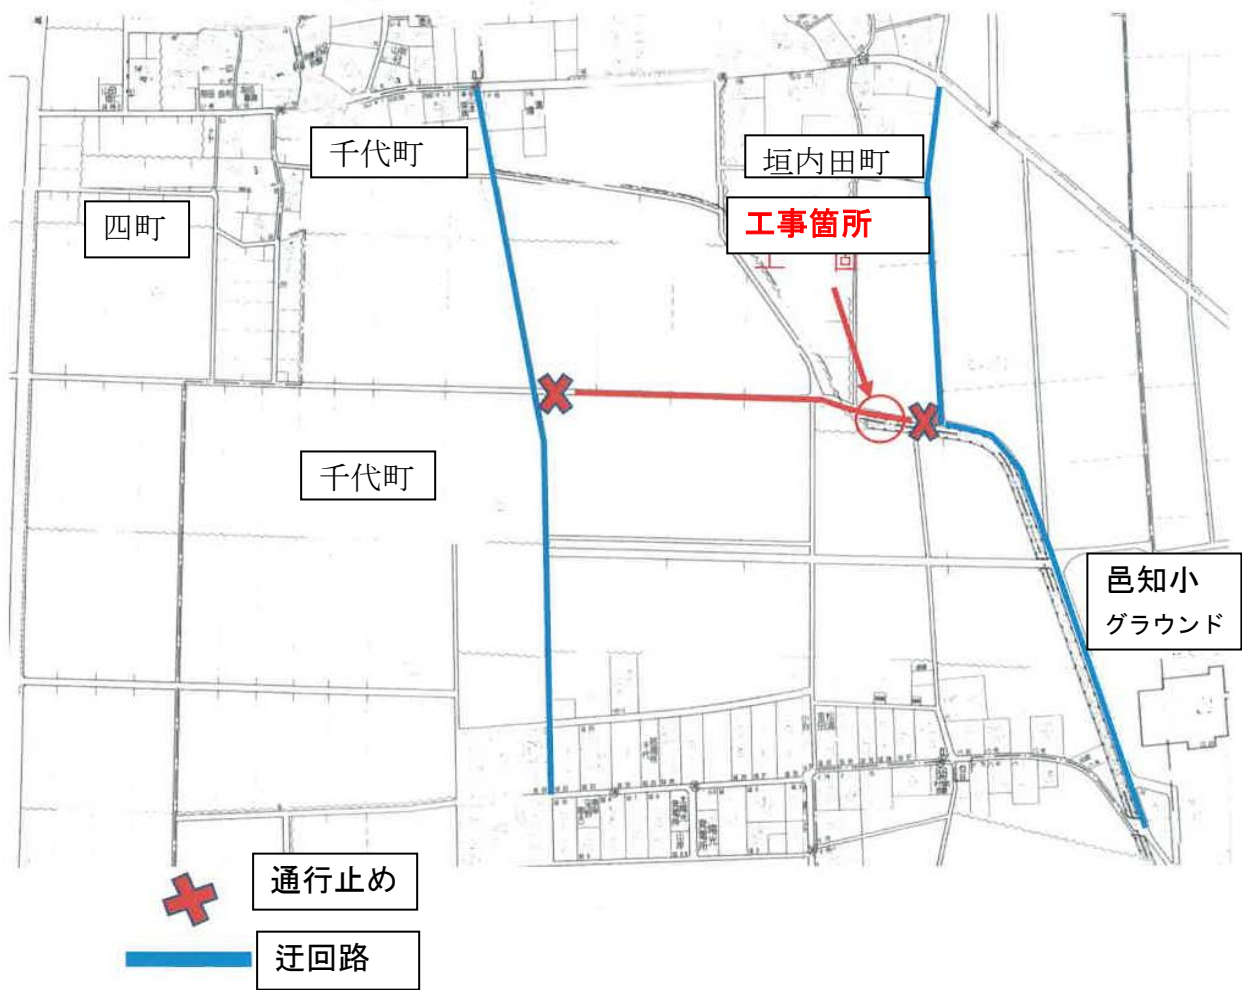

邑知っ子

今回の「邑知っ子」は、お知らせが2件です。

工事のご案内

下記の通り道路工事を着工するという案内が学校に届きました。

安全確保のためにもご理解の上ご協力のほどよろしくお願いします。

通行止め期間 令和4年2月24日～令和4年3月31日（天候により変更あり）

定期券購入について（お願い）

北鉄能登バス株式会社からの下記のお願いが学校に届きました。