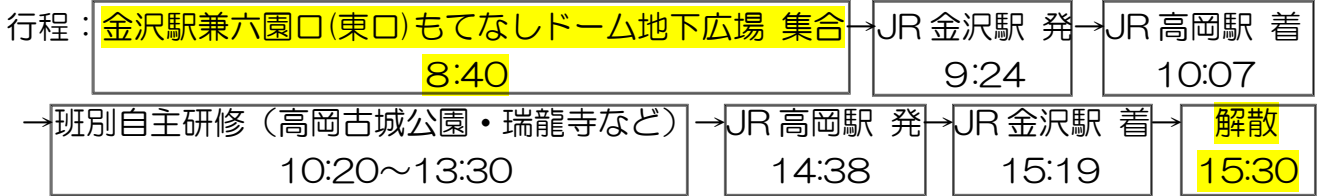

これからの季節は**雨天**が多くなり、**朝の送り出しや送迎**等で保護者様のご助力を頂くことも多くなる時期となります。今後とも何卒よろしくお願い致します。

□2年生で取得可能な資格

- ・日本漢字能力検定 2級・準2級・3級
- ・全商情報処理検定 情報基礎
- ・日本農業技術検定 3級(生物資源コース)
- ・全国高等学校家庭科**食物調理技術**検定 2級・3級(食品科学コース)
- ・石川県高等学校**測量技術**検定 中級・初級(環境設計分野)
- ・土木施工管理技術検定 2級(環境設計分野)
- ・造園技能士 3級(造園分野)
- ・危険物取扱者試験 乙種・丙種(希望者)
- ・実用英語技能検定 準2級・準2級+・3級(希望者)
- ・数学検定 3級(希望者)

※資格を取得すると進学や就職の際に履歴書に記載することができます。

□高岡遠足（班別自主研修）について

- 目的：・ホーム内の生徒同士がともに活動しお互いを理解しあえるようにする。
 ・高岡市の名所や旧跡、文化施設を訪れ、石川県との歴史的・文化的違いを理解する。
 ・修学旅行に向けて自主的な班活動のプラン作りや集団行動の練習をする。

期日：5月1日（金）雨天決行

場所：富山県高岡市内の名所・旧跡・文化施設