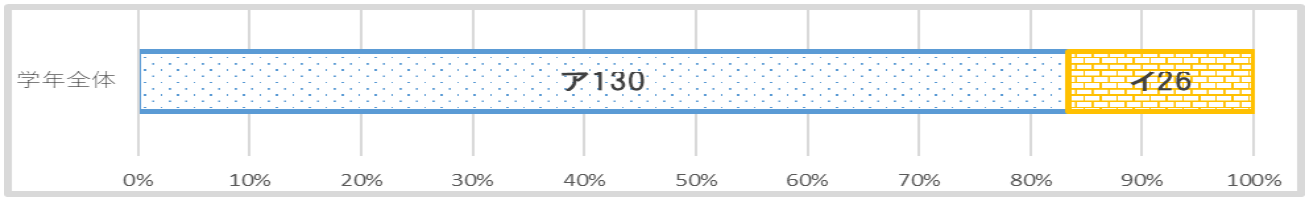

★生徒の皆さんが答えたアンケートの結果です

質問1. 卒業生に学ぶ会は、自分の進路を考えたり、春休みからの勉強を進めていく上で参考になりましたか。
ア とても参考になった。 イ ある程度参考になった。 ウ あまり参考にならなかった。

質問2. どんな点が参考になりましたか。(複数回答可)

- ア 自分の知りたい高校のことが分かったから。
- イ 自分の進路を考える機会になったから。
- ウ 高校生活(授業や部活動)のことが少し分かったから。
- エ 単位制や総合学科など、学科・コースの特色が少し分かったから。
- オ 今後の勉強方法の参考になったから。
- カ 自分が今悩んでいることの解決につながりそうだから。
- キ その他