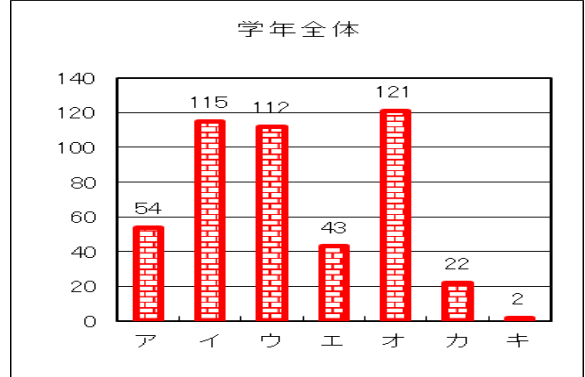

★生徒の皆さんが答えたアンケートの結果です

質問1. 卒業生に学ぶ会は、自分の進路を考えたり、春休みからの勉強を進めていく上で参考になりましたか。
 ア とても参考になった。 イ ある程度参考になった。 ウ あまり参考にならなかった。

質問2. どんな点が参考になりましたか。(複数回答可)

- ア 自分の知りたい高校のことが分かったから。
- イ 自分の進路を考える機会になったから。
- ウ 高校生活(授業や部活動)のことが少し分かったから。
- エ 単位制や総合学科など、学科・コースの特色が少し分かったから。
- オ 今後の勉強方法の参考になったから。
- カ 自分が今悩んでいることの解決につながりそうだから。
- キ その他