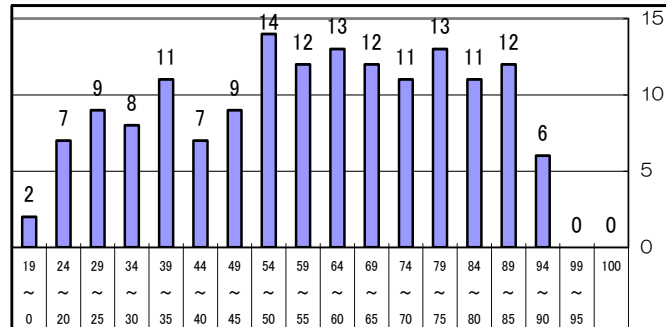

第1回実力テストの結果が出ました

学年平均点

国語	社会	数学	理科	英語	合計	平均
55.7	57.9	62.8	55.3	56.9	289.0	57.8

国語

社会

数学

理科

英語

全体