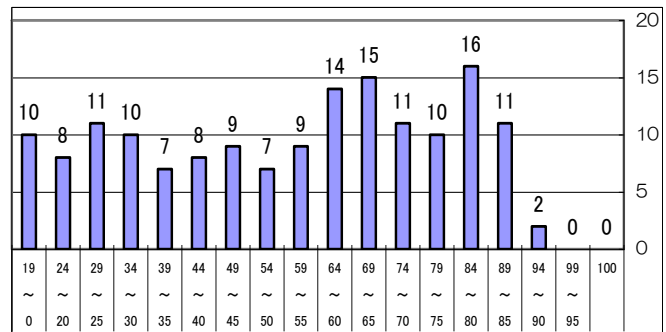

第1回実力テストの結果が出ました

学年平均点

国語	社会	数学	理科	英語	合計	平均
55.7	57.9	62.8	55.3	56.9	289.0	57.8

国語

社会

数学

理科

英語