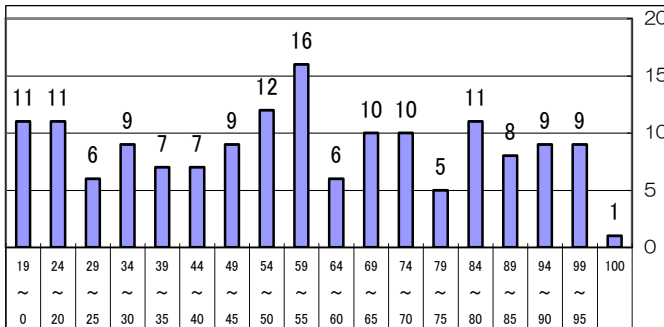

第1回実力テストの結果が出ました

学年平均点

国語	社会	数学	理科	英語	合計	平均
55.7	57.9	62.8	55.3	56.9	289.0	57.8

国語

社会

数学

理科

英語