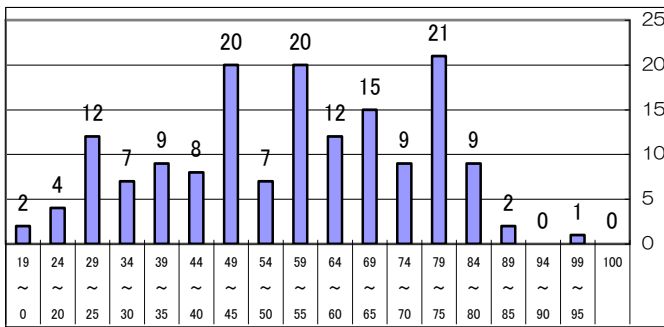

第1回実力テストの結果が出ました

学年平均点

国語	社会	数学	理科	英語	合計	平均
55.7	57.9	62.8	55.3	56.9	289.0	57.8

国語

社会

数学

理科

英語