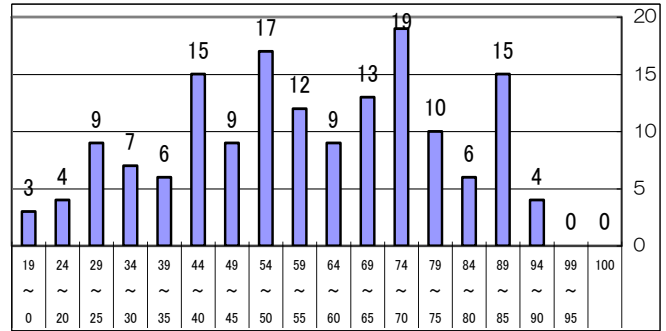

第1回実力テストの結果が出ました

学年平均点

国語	社会	数学	理科	英語	合計	平均
55.7	57.9	62.8	55.3	56.9	289.0	57.8

国語

社会

数学

理科

英語