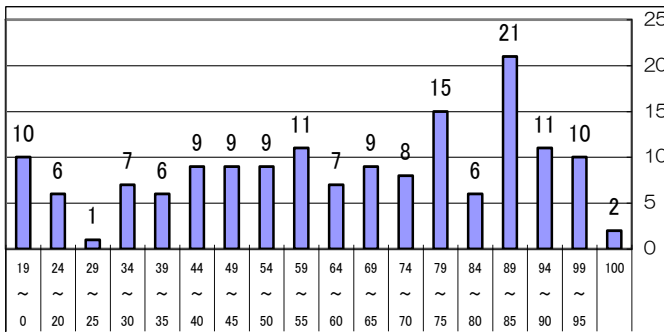

第1回実力テストの結果が出ました

学年平均点

国語	社会	数学	理科	英語	合計	平均
55.7	57.9	62.8	55.3	56.9	289.0	57.8

国語

社会

数学

理科

英語