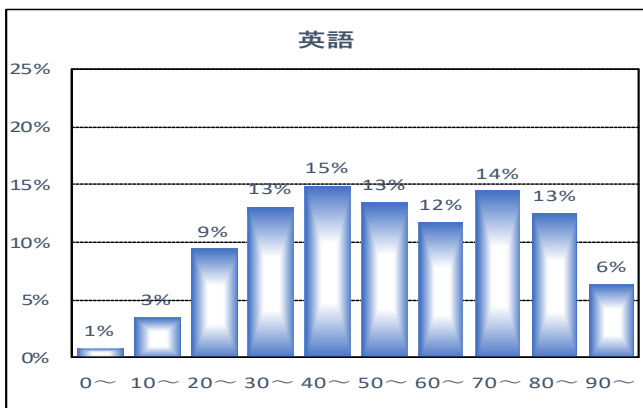

第3回河北郡市統一テストの結果が出ました

第3回河北郡市統一テストの結果が出ました。前回の河北郡市統一テストの結果と同様に、下の結果は河北郡市全体の各教科の分布表と平均を表しています。自分自身が、河北郡市の中でどの位置にいるかを確認し、今後の進路選択に活かしてください。

国語	社会	数学	理科	英語	合計	平均
52.4	46.1	53.3	55.7	56.4	263.9	52.8

第7回（12月）漢字テスト満点者です

12月9日（木）の朝、全校一斉で漢字テストが行われました。3年生にとっては7回目の漢字テストです。満点者は以下のとおりです。第6回に比べると、満点者の人数は学年全体で74人から62人と減少しました。また、80点未満の不合格者は学年全体で16人から17人と1人増加しました。今回で3年間続いた漢字テストが終了しました。今まで毎月行われた漢字テストのテスト勉強への応援や励ましありがとうございました。次はいよいよ入試です。継続は力です。この小テストは必ず受験に影響します。自分自身の今までの努力を自信にかえ、今後の入試本番に挑みましょう。