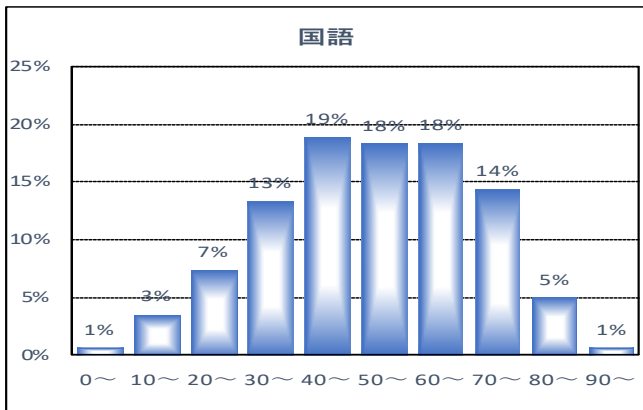

第3回河北郡市統一テストの結果が出ました

第3回河北郡市統一テストの結果が出ました。前回の河北郡市統一テストの結果と同様に、下の結果は河北郡市全体の各教科の分布表と平均を表しています。自分自身が、河北郡市の中でどの位置にいるかを確認し、今後の進路選択に活かしてください。

国語	社会	数学	理科	英語	合計	平均
52.4	46.1	53.3	55.7	56.4	263.9	52.8

第7回（12月）漢字テスト満点者です

12月9日（木）の朝、全校一斉で漢字テストが行われました。3年生にとっては7回目の漢字テストです。満点者は以下のとおりです。第6回に比べると、満点者の人数は学年全体で74人から62人と減少しました。また、80点未満の不合格者は学年全体で16人から17人と1人増加しました。今回で3年間続いた漢字テストが終了しました。今まで毎月行われた漢字テストのテスト勉強への応援や励ましありがとうございました。次はいよいよ入試です。継続は力です。この小テストは必ず受験に影響します。自分自身の今までの努力を自信にかえ、今後の入試本番に挑みましょう。