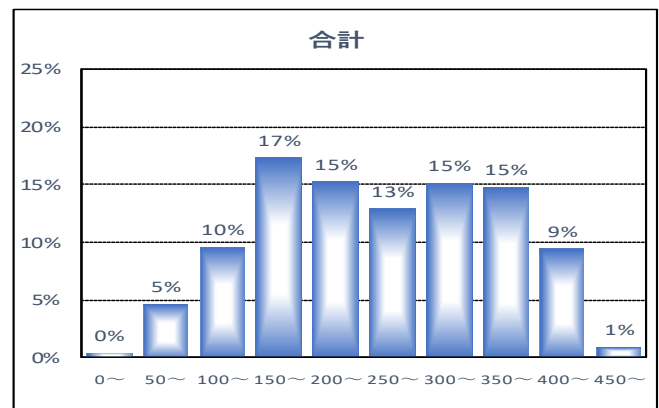

第3回河北郡市統一テストの結果が出ました

第3回河北郡市統一テストの結果が出ました。前回の河北郡市統一テストの結果と同様に、下の結果は河北郡市全体の各教科の分布表と平均を表しています。自分自身が、河北郡市の中でどの位置にいるかを確認し、今後の進路選択に活かしてください。

国語	社会	数学	理科	英語	合計	平均
52.4	46.1	53.3	55.7	56.4	263.9	52.8

第7回（12月）漢字テスト満点者です

12月9日（木）の朝、全校一斉で漢字テストが行われました。3年生にとっては7回目の漢字テストです。満点者は以下のとおりです。第6回に比べると、満点者の人数は学年全体で74人から62人と減少しました。また、80点未満の不合格者は学年全体で16人から17人と1人増加しました。今回で3年間続いた漢字テストが終了しました。今まで毎月行われた漢字テストのテスト勉強への応援や励ましありがとうございました。次はいよいよ入試です。継続は力です。この小テストは必ず受験に影響します。自分自身の今までの努力を自信にかえ、今後の入試本番に挑みましょう。