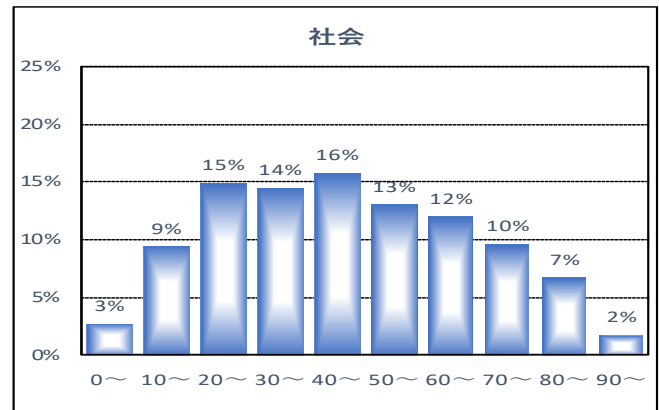

第3回河北郡市統一テストの結果が出ました

第3回河北郡市統一テストの結果が出ました。前回の河北郡市統一テストの結果と同様に、下の結果は河北郡市全体の各教科の分布表と平均を表しています。自分自身が、河北郡市の中でどの位置にいるかを確認し、今後の進路選択に活かしてください。

国語	社会	数学	理科	英語	合計	平均
52.4	46.1	53.3	55.7	56.4	263.9	52.8

第7回（12月）漢字テスト満点者です

12月9日（木）の朝、全校一斉で漢字テストが行われました。3年生にとっては7回目の漢字テストです。満点者は以下のとおりです。第6回に比べると、満点者の人数は学年全体で74人から62人と減少しました。また、80点未満の不合格者は学年全体で16人から17人と1人増加しました。今回で3年間続いた漢字テストが終了しました。今まで毎月行われた漢字テストのテスト勉強への応援や励ましありがとうございました。次はいよいよ入試です。継続は力です。この小テストは必ず受験に影響します。自分自身の今までの努力を自信にかえ、今後の入試本番に挑みましょう。