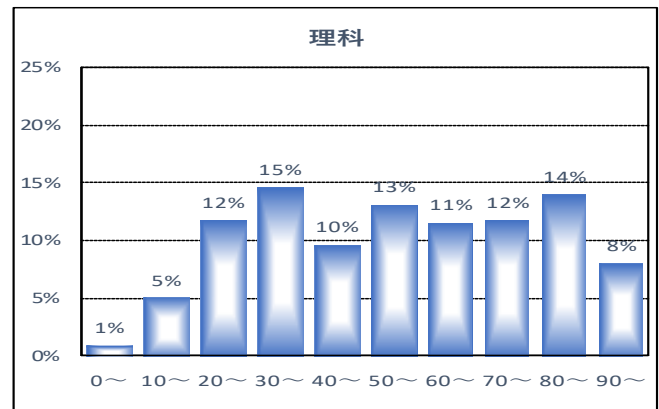

第3回河北郡市統一テストの結果が出ました

第3回河北郡市統一テストの結果が出ました。前回の河北郡市統一テストの結果と同様に、下の結果は河北郡市全体の各教科の分布表と平均を表しています。自分自身が、河北郡市の中でどの位置にいるかを確認し、今後の進路選択に活かしてください。

国語	社会	数学	理科	英語	合計	平均
52.4	46.1	53.3	55.7	56.4	263.9	52.8

第7回（12月）漢字テスト満点者です

12月9日（木）の朝、全校一斉で漢字テストが行われました。3年生にとっては7回目の漢字テストです。満点者は以下のとおりです。第6回に比べると、満点者の人数は学年全体で74人から62人と減少しました。また、80点未満の不合格者は学年全体で16人から17人と1人増加しました。今回で3年間続いた漢字テストが終了しました。今まで毎月行われた漢字テストのテスト勉強への応援や励ましありがとうございました。次はいよいよ入試です。継続は力です。この小テストは必ず受験に影響します。自分自身の今までの努力を自信にかえ、今後の入試本番に挑みましょう。