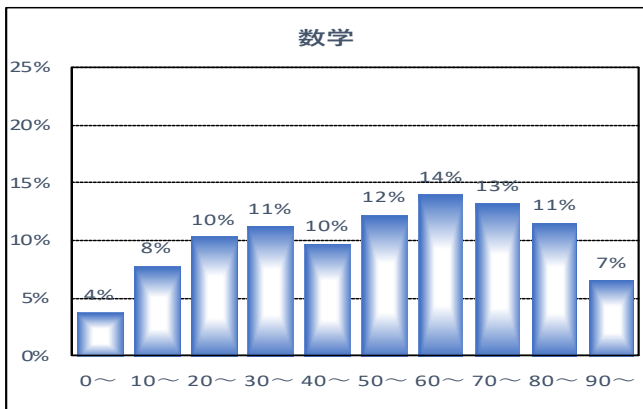

第3回河北郡市統一テストの結果が出ました

第3回河北郡市統一テストの結果が出ました。前回の河北郡市統一テストの結果と同様に、下の結果は河北郡市全体の各教科の分布表と平均を表しています。自分自身が、河北郡市の中でどの位置にいるかを確認し、今後の進路選択に活かしてください。

国語	社会	数学	理科	英語	合計	平均
52.4	46.1	53.3	55.7	56.4	263.9	52.8

第7回（12月）漢字テスト満点者です

12月9日（木）の朝、全校一斉で漢字テストが行われました。3年生にとっては7回目の漢字テストです。満点者は以下のとおりです。第6回に比べると、満点者の人数は学年全体で74人から62人と減少しました。また、80点未満の不合格者は学年全体で16人から17人と1人増加しました。今回で3年間続いた漢字テストが終了しました。今まで毎月行われた漢字テストのテスト勉強への応援や励ましありがとうございました。次はいよいよ入試です。継続は力です。この小テストは必ず受験に影響します。自分自身の今までの努力を自信にかえ、今後の入試本番に挑みましょう。