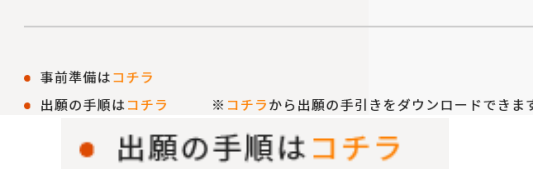

4. Web 出願ができます

3. 出願サイトはコチラをひらく

5. Web 出願方法を知りたい場合 出願サイトはコチラの下へ移動

6. 出願の手順はコチラをひらく インターネット出願について

7. インターネット出願利用手順を確認する

インターネット出願利用手順がわかりやすく開設されています。パソコン2台やパソコンとスマホの兼用が便利です。

本校の Web 出願説明会について

本校では、12月17日（金）午後4時30分～午後6時30分の2時間、パソコン室で両校の Web 出願説明会を開きます。保護者対象の希望制の説明会です。本誌の説明でも手続きができない場合は来校してください。また、本日より Web 出願手続きを開始し、「内容確認書」の印刷まで進めてください。