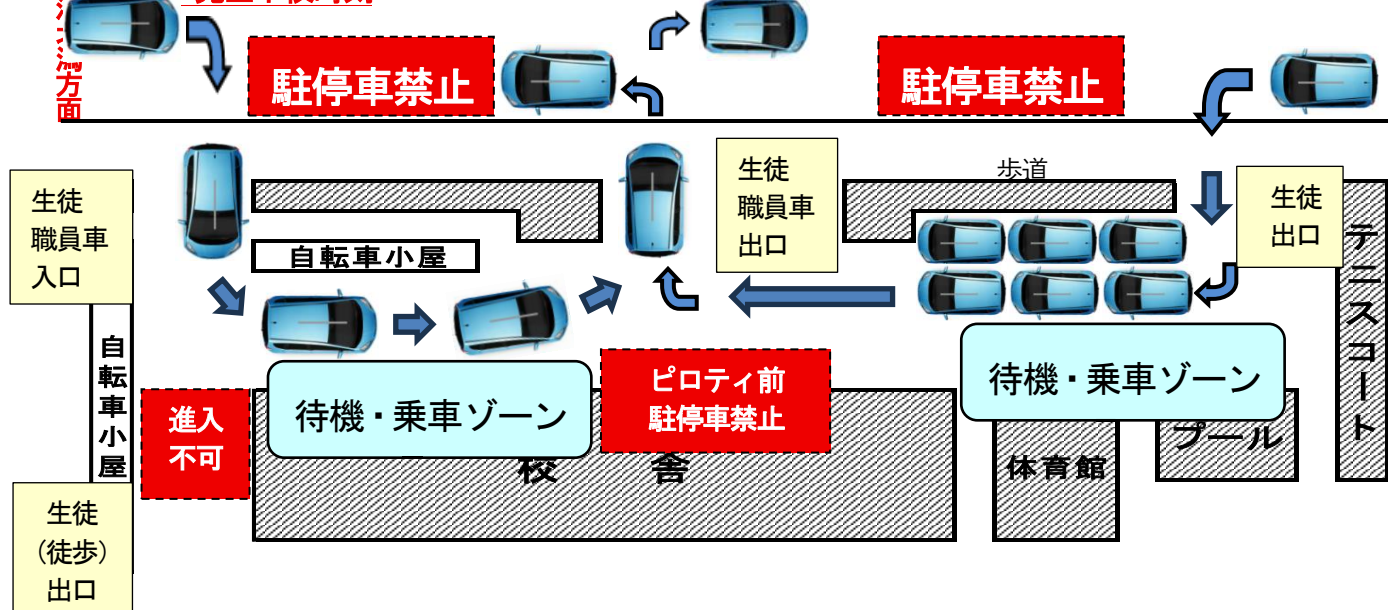

登下校時の送迎における自動車の通行路について

令和8年 4月
津幡町立津幡南中学校

送迎時の自動車の通行路について、下記の通りお知らせいたします。登下校時の生徒の安全と事故未然防止のため、保護者の皆様のご理解とご協力を、何卒よろしくお願いいたします。

なお、怪我や体調不良などの特別な事情がなければ、できるだけ生徒自身で登校させていただきますよう、併せてお願い申し上げます。

①登校時

7:30~8:10

②下校時

放課後～完全下校時刻

※怪我やお身体の都合等により歩行が困難な場合は、事前に担任までご連絡ください。所定の乗降場所をご案内いたします。
※来客、業者の車については、上記の経路とは異なり、中央の校門から敷地内に入ることがあります。十分にご注意ください。