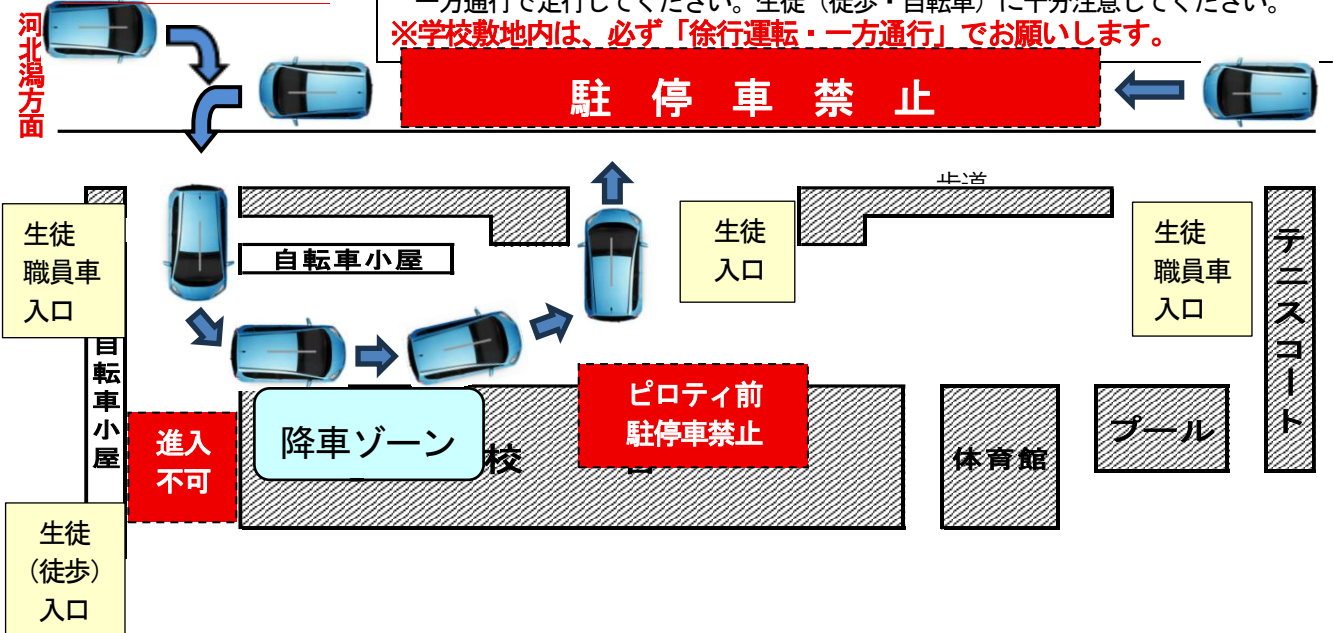

登下校時の送迎における自動車の通行路について

令和8年 4月
津幡町立津幡南中学校

送迎時の自動車の通行路について、下記の通りお知らせいたします。登下校時の生徒の安全と事故未然防止のため、保護者の皆様のご理解とご協力を、何卒よろしくお願いいたします。

なお、怪我や体調不良などの特別な事情がなければ、できるだけ生徒自身で登校させていただきますよう、併せてお願い申し上げます。

①登校時

7:30~8:10

②下校時

放課後～完全下校時刻

※怪我やお身体の都合等により歩行が困難な場合は、事前に担任までご連絡ください。所定の乗降場所をご案内いたします。
※来客、業者の車については、上記の経路とは異なり、中央の校門から敷地内に入ることがあります。十分にご注意ください。